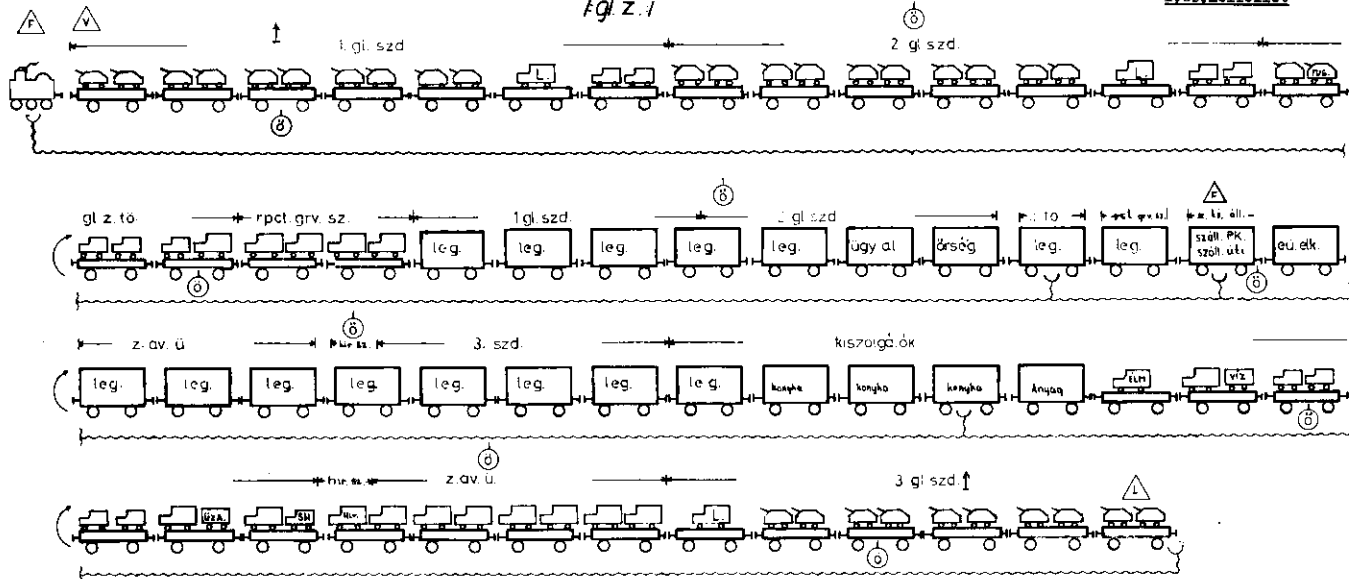

KATONAVONAT VÁZLATA ÉS ÖRZÉS-VÉDELME

Fig. z. 1

1. sz. melléklet

JELMAGYARÁZAT:

⊙ - felállított ór

△ - figyelő

▽ - vegyi figyelő

~~~~~ vezetékes összekötés

△ - légi figyelő

↑ - SZTRELLA-II